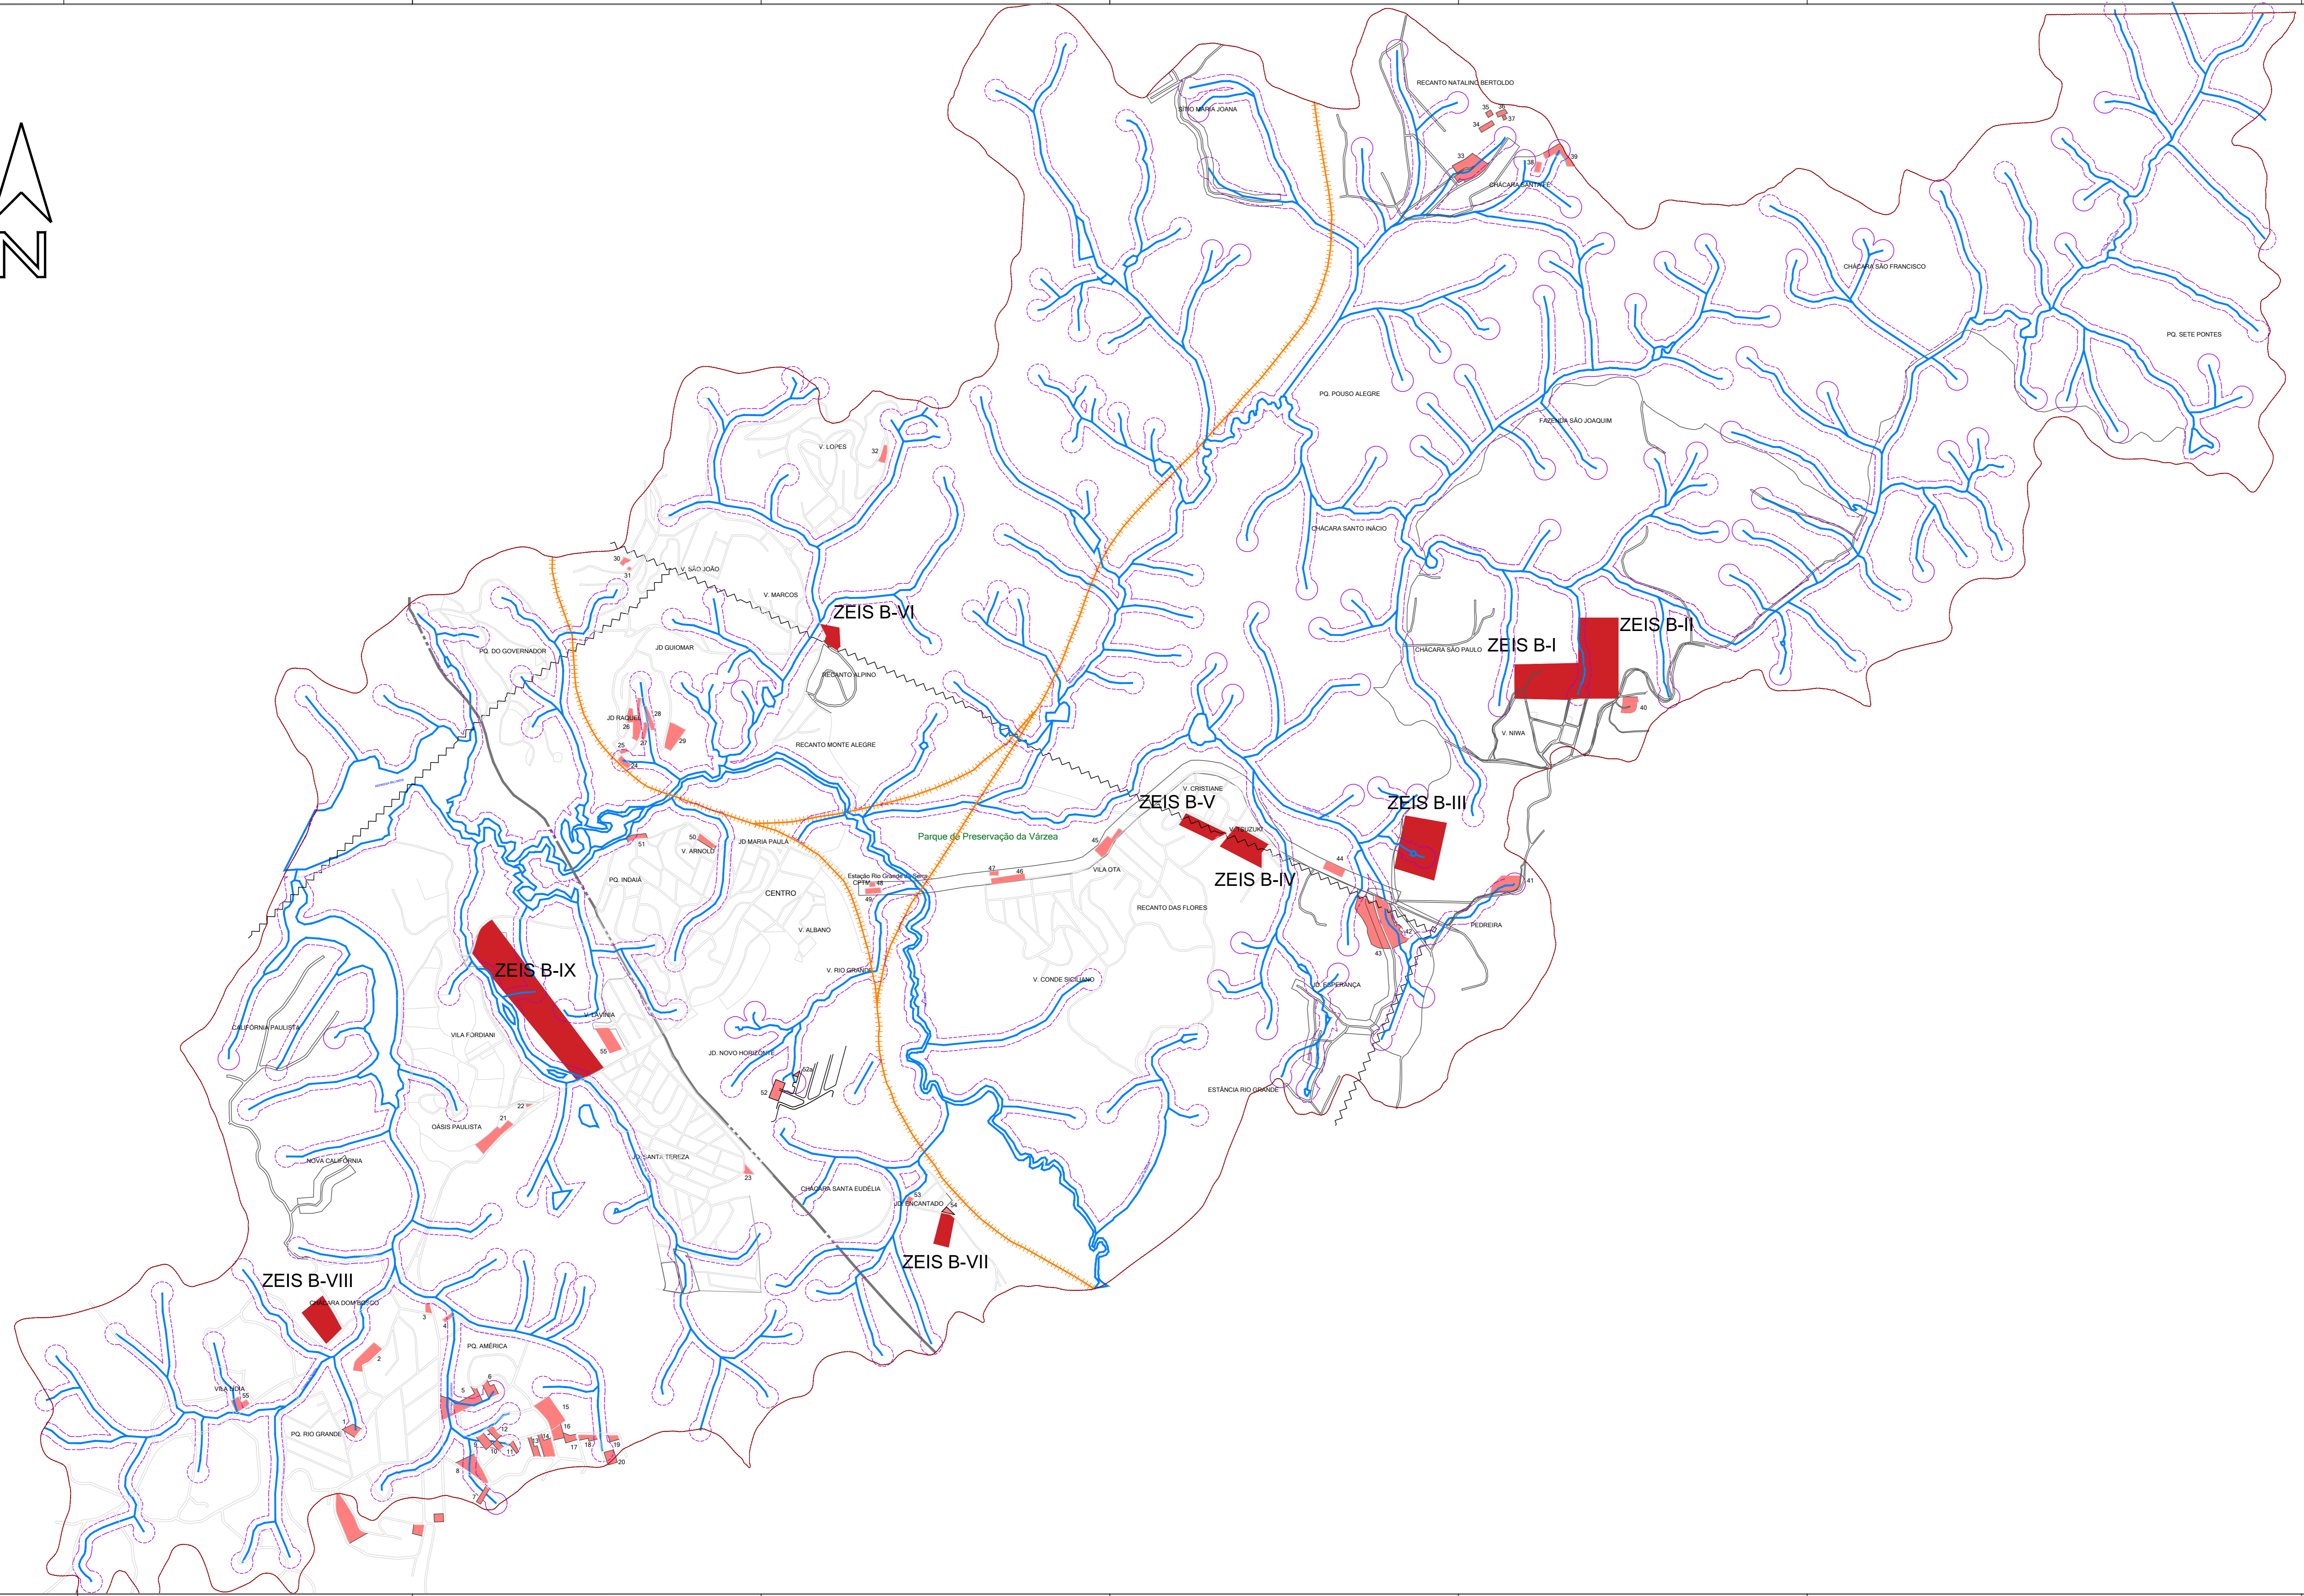

ZEIS

LEGENDA

-  hidrografia
-  SP-122
-  ferrovia
-  linha de transmissão
-  limite do município
-  ZPI - Zona de Proteção Integral
-  APP - Áreas de Preservação Permanente das nascentes
- Zonas Especiais
-  ZEIS-A - Zona Especial de Interesse Social - áreas ocupadas
-  ZEIS-B - Zona Especial de Interesse Social - áreas vazias

Prefeitura Municipal de
Rio Grande da Serra

ZONAS ESPECIAIS
DE INTERESSE SOCIAL

Mapa

Escala
1:10.000

Data
ABRIL/2018

Fonte
Mapa integrante da Lei nº

Folha
única